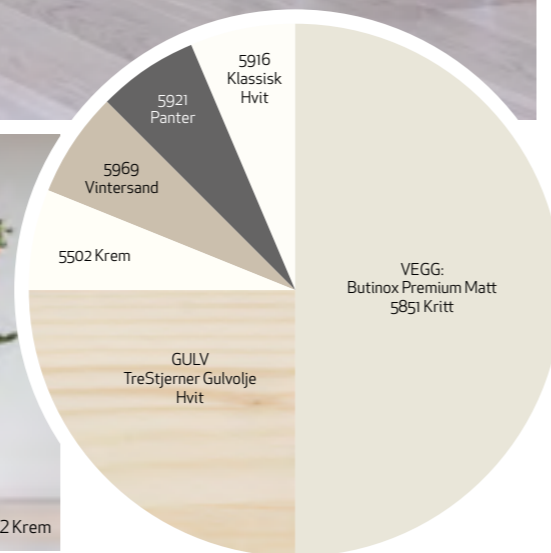

# Nordisk, sofistikert og ton-i-ton

Beigetonene er definitivt tilbake, og det er mye av dem! Ton-i-ton, harmoniske og jordnære interiører i beige slår aldri feil. Vi lanserer favorittfargen 5969 Vintersand på spray, så nå er du bare noen minutter unna et oppdatert interiør i sobre beigetoner.

- DETALJER:  
Quick Bengalack Spray
- 1: 5969 Vintersand
  - 2: 5502 Krem
  - 3: 5969 Vintersand
  - 4: 5969 Vintersand
  - 5: 5921 Panter
  - 6: 5969 Vintersand
  - 7: 5916 Klassisk Hvit

VEGG: Butinox Premium Matt 5851 Kritt. GULV: TreStjerner Gulvolje Hvit

5969 Vintersand

5969 Vintersand

5502 Krem

- DETALJER:  
Quick Bengalack Spray
- 1: 5998 Calsedon Grønn
  - 2: 6015 Varmgrønn
  - 3: 5962 Sølvgrøn
  - 4: 5962 Sølvgrøn
  - 5: 6015 Varmgrønn
  - 6: 5966 Sandkorn (Malt med Butinox Premium Matt)
  - 7: 5998 Calsedon Grønn
  - 8: 153 Sort