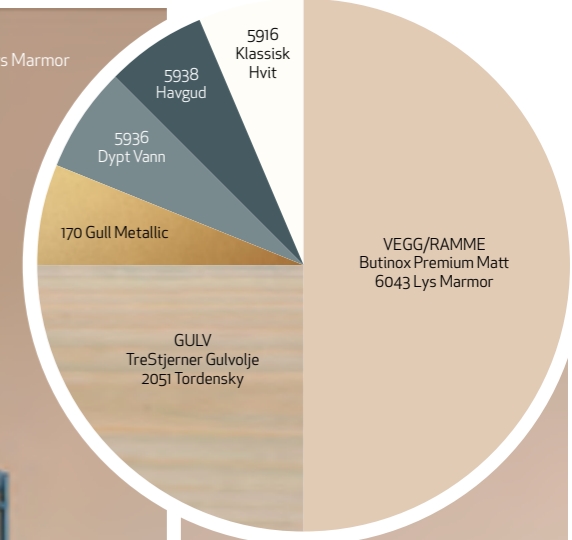

VEGG & RAMME:
Butinox Premium Matt 6043 Lys Marmor

Smakfullt og komfortabelt

Gyllen rosa mot dempet blått er en uslåelig kombinasjon. I lesestolen vil vi ha den lune, gode atmosfæren fra den dempede 6043 Lys Marmor på veggene, og de vakre detaljene i ulike dype blåtoner på detaljene. En touch gullfarget effektspray gir det lille ekstra.