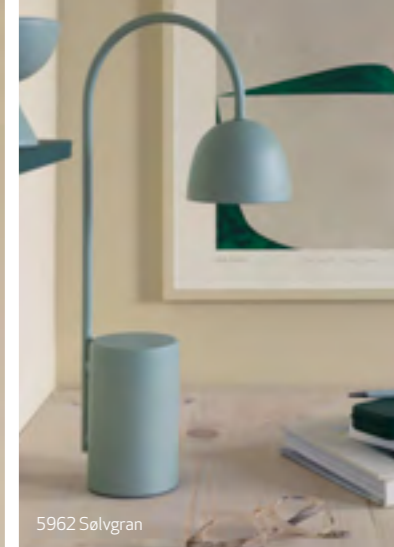

Nordisk, sofistikert og ton-i-ton

Beigetonene er definitivt tilbake, og det er mye av dem! Ton-i-ton, harmoniske og jordnære interiører i beige slår aldri feil. Vi lanserer favorittfargen 5969 Vintersand på spray, så nå er du bare noen minutter unna et oppdatert interiør i sobre beigetoner.

1. DETALJER:
   Quick Bengalack Spray
1. 1: 5969 Vintersand
  2. 2: 5502 Krem
  3. 3: 5969 Vintersand
  4. 4: 5969 Vintersand
  5. 5: 5921 Panter
  6. 6: 5969 Vintersand
  7. 7: 5916 Klassisk Hvit

VEGG: Butinox Premium Matt 5851 Kritt. GULV: TreStjerner Gulvolje Hvit

1. DETALJER:
   Quick Bengalack Spray
1. 1: 5998 Calsedon Grønn
  2. 2: 6015 Varmgrønn
  3. 3: 5962 Sølvgrøn
  4. 4: 5962 Sølvgrøn
  5. 5: 6015 Varmgrønn
  6. 6: 5966 Sandkorn (Malt med Butinox Premium Matt)
  7. 7: 5998 Calsedon Grønn
  8. 8: 153 Sort

VEGG: Butinox Premium Matt 5966 Sandkorn
BORDPLATE: Tyrilin Interiørbeis 0001 Perle

Grønt, energisk og friskt

Hjemmekontoret har fått en helt ny betydning, og mange har installert seg i stua. Med flere nyanser av grønt sammen får du en livlig, men avgrenset kontorplass, samtidig som den ikke tar all oppmerksomhet i rommet. Nyanser i samme fargeskala skaper et behagelig og harmonisk uttrykk.