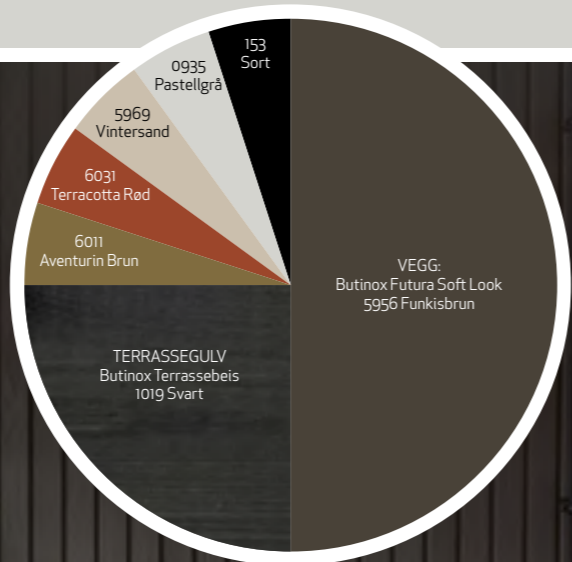

Quick Bengalack Effekt kommer også i Sølv, Gull og Kobber. Kombiner gjerne matte og blanke flater i samme farge, det gir interiøret liv på en elegant måte.

*Lek med glans og metalliske effekter!  
Gjør dine favoritter enda mer personlige!*

001 Hvit Blank  
Ren og kald hvittone

150 Sort Blank  
Ren sort

**NB: Fargene er trykket og vil avvike noe. For korrekt fargegjengivelse se fargechips fra fargebar i butikk.**

# Sober, dyp og naturlig!

Skap ro på terrassen med naturens egne, dype farger, og hvorfor ikke slå til med en fargesterk, rødlig terracotta som kontrast? Gylne grøntoner som på benken er virkelig i vinden, og fargen passer utmerket utendørs i det kjølige lyset her til lands.

- DETALJER:  
Quick Bengalack Spray  
1: 6031 Terracotta Rød  
2: 5969 Vintersand  
3: 6031 Terracotta Rød  
4: 5969 Vintersand  
5: 6011 Aventurin Brun  
(blandet i Quick Bengalack Universal)  
6: 5969 Vintersand  
7: 0935 Pastellgrå  
8: 0935 Pastellgrå  
9: 153 Sort