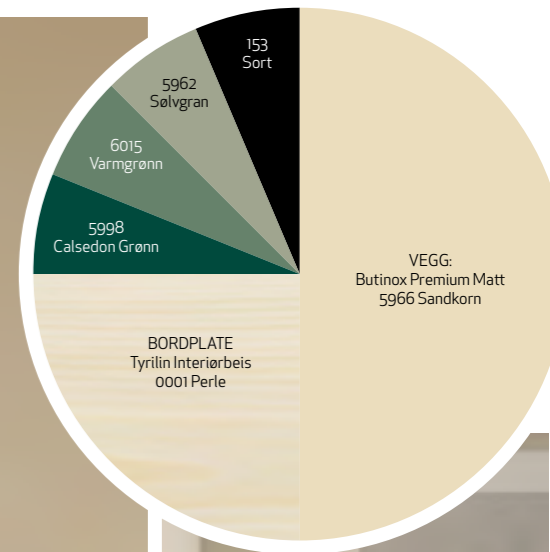

# Nordisk, sofistikert og ton-i-ton

Beigetonene er definitivt tilbake, og det er mye av dem! Ton-i-ton, harmoniske og jordnære interiører i beige slår aldri feil. Vi lanserer favorittfargen 5969 Vintersand på spray, så nå er du bare noen minutter unna et oppdatert interiør i sobre beigetoner.

- DETALJER:  
Quick Bengalack Spray
- 1: 5969 Vintersand
  - 2: 5502 Krem
  - 3: 5969 Vintersand
  - 4: 5969 Vintersand
  - 5: 5921 Panter
  - 6: 5969 Vintersand
  - 7: 5916 Klassisk Hvit

VEGG: Butinox Premium Matt 5851 Kritt. GULV: TreStjerner Gulvolje Hvit

5969 Vintersand

5969 Vintersand

5502 Krem

- DETALJER:  
Quick Bengalack Spray
- 1: 5998 Calsedon Grønn
  - 2: 6015 Varmgrønn
  - 3: 5962 Sølvgrøn
  - 4: 5962 Sølvgrøn
  - 5: 6015 Varmgrønn
  - 6: 5966 Sandkorn (Malt med Butinox Premium Matt)
  - 7: 5998 Calsedon Grønn
  - 8: 153 Sort

VEGG: Butinox Premium Matt 5966 Sandkorn  
BORDPLATE: Tyrilin Interiørbeis 0001 Perle

5962 Sølvgrøn

5998 Calsedon Grønn