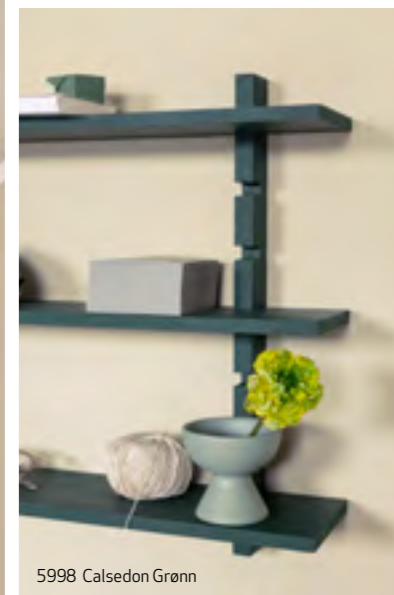

5962 Sølvgrøn

5998 Calsedon Grønn

Grønt, energisk og friskt

Hjemmekontoret har fått en helt ny betydning, og mange har installert seg i stua. Med flere nyanser av grønt sammen får du en livlig, men avgrenset kontorplass, samtidig som den ikke tar all oppmerksomhet i rommet. Nyanser i samme fargeskala skaper et behagelig og harmonisk uttrykk.