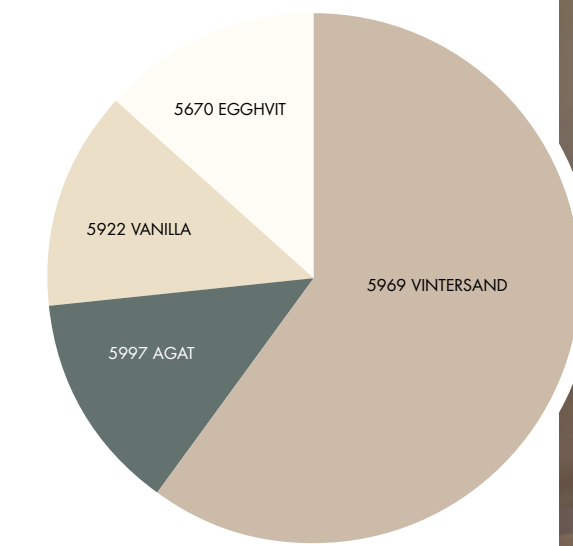

Butinox Elegant Matt **5733 OPAL**

Våre mest populære farger:

Opal & Vintersand

Jordtoner har etablert seg og de beige tonene erstatter de grå rommene – og har gjerne blitt hovedfargen i interiøret. Beige jordtoner kan man få i varme gyline nyanser som **5922 Vanilla** og **5800 Ørken**, eller i kjøligere beige som populære **5969 Vintersand**. Ikke vær redd for å kombinere ulike nyanser av beige i rommet.

5969 Vintersand er en av de store favorittene akkurat nå. En herlig lun og elegant farge-ton som står godt til både blå og grønne nyanser.

Grønt er en favoritt og passer inn i den skandinaviske stilen. Fargen **5733 Opal** har fått en plass i mange hjem. Det er en anvendelig delikat farge som står godt til både sorte, beige og grå fargetoner. Opal er dus og avdempet, med en del sort i, og med svak fargestyrke. Dette er med på å gjøre den anvendelig og behagelig for de fleste av oss. Grønt er beroligende og behaglig å omgi seg med, og du kan bruke flere nyanser av grønt i samme rom.

Grønntonene tenderer til å bli mer varme og lyse, samtidig som de er avdempet.