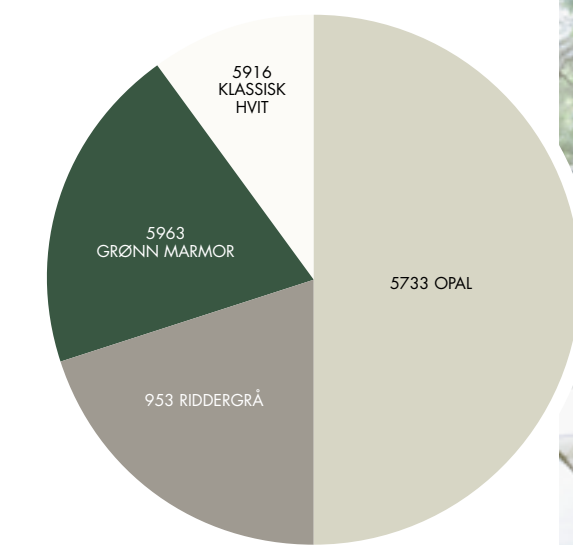

Butinox Klassisk Silkematt **5969 VINTERSAND**

Tips!
Ønsker du et mer somlost og sobert uttrykk i rommet? Mal vegger, lister og til og med taket i samme farge!
Bruk samme maling på flere underlag – det er enklere og du slipper å kjøpe flere malingsstyper. Butinox har maling som sikrer det flatte sluttresultatet.
Enkel fornyelse!