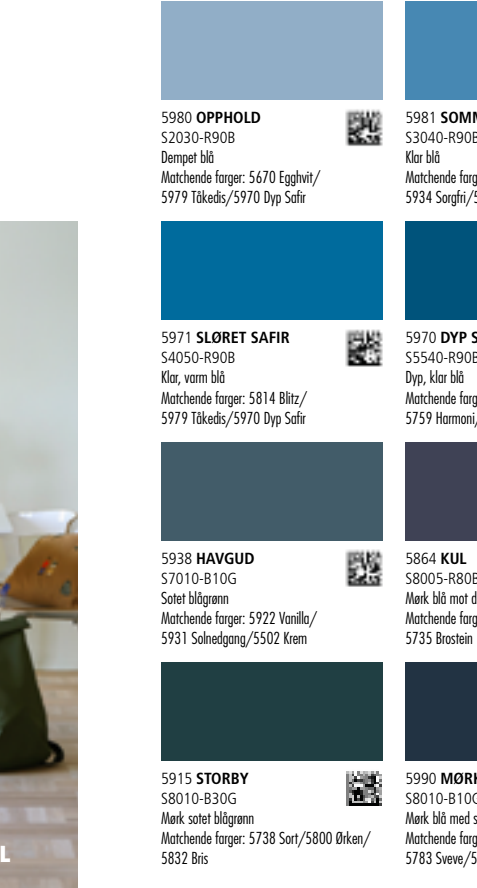

Butinox Elegant Matt **5759 HARMONI**

De trykte fargene kan avvike noe. For korrekt fargegjengivelsen finner du alle fargene i fargekartet i BUTINOX sin fargebar.

De trykte fargene kan avvike noe. For korrekt fargegjengivelsen finner du alle fargene i fargekartet i BUTINOX sin fargebar.

De trykte fargene kan avvike noe. For korrekt fargegjengivelsen finner du alle fargene i fargekartet i BUTINOX sin fargebar.