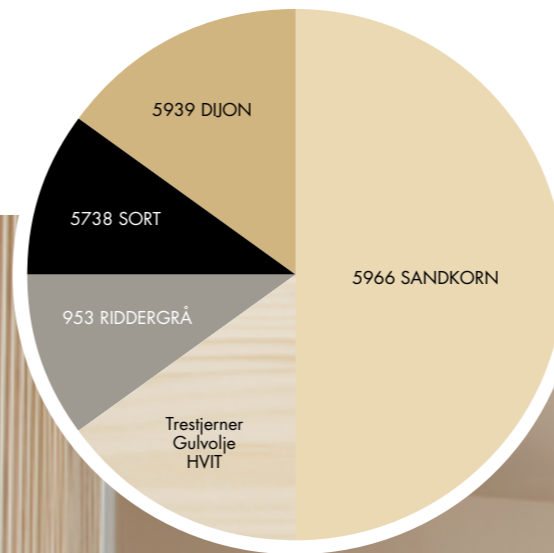

Ønsker du et vakkert, balansert og klassisk uttrykk? Butinox Klassisk Silkematt gir veggene en nydelig overflate som ikke er helt matt, og ikke blank, men akkurat passe når du ønsker å fremheve farge og kontraster. Et snev av glans gjør at flatene reflekterer litt lys og får det silkematte skinnet.

SILKEMATT 15

Ønsker du en soft silkematt glans? Butinox Interiør Panel/Dør/Vindu 15 Silkematt flyter sømløst i ett med interiøret og skaper et vakkert uttrykk der dører, lister, møbler og panelvegger i samme farge går i ett med veggene. Nydelige overflater som reflekterer litt mer lys – ikke helt matte eller helt blanke, men akkurat passe.

HALVBLANK 40

Ønsker du at flatene skal skinne litt ekstra? Med Butinox Interiør Panel/Dør/Vindu 40 Halvblank kommer detaljer og konturer frem, fordi den reflekterer lys bedre og skaper et vakkert og friskt fargespill.

Butinox

Lunt & lekkert: Gylne nyanser

Tiden er kommet for at vi tar i bruk beige og de gylne nyansene på større flater igjen. Et rom malt i ulike jordtoner er alltid estetisk for øyet.

De beige tonene kan bevege seg fra gylne, rødlige og grålige toner. Fargen Sandkorn er en farge som er lekker på både vegger og tak. Den er en varm beigetone mot det gule og gir rommet et lunt, og lekkert utseende.

Fargesettingen av gulvet er også viktig for å få et flott interiør. Trestjerner Gulvolje HVIT er lekkert til fargen **5966 Sandkorn** og gir en myk overgang mellom gulv og vegg.

Butinox Premium Matt 5966 SANDKORN