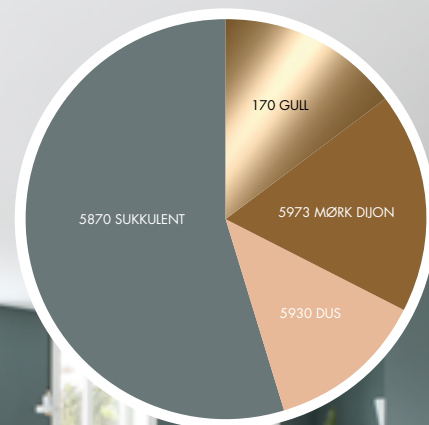

Både papiret vi trykker på og trykkeriet som lager fargekartet er begge Svanemerkede. Når du er ferdig med å bruke fargekartet skal det sorteres som papiravfall.

SCANOX

Scanox AS, Postboks 904, 3002 Drammen. Tlf: 32 24 43 00. www.scanox.no